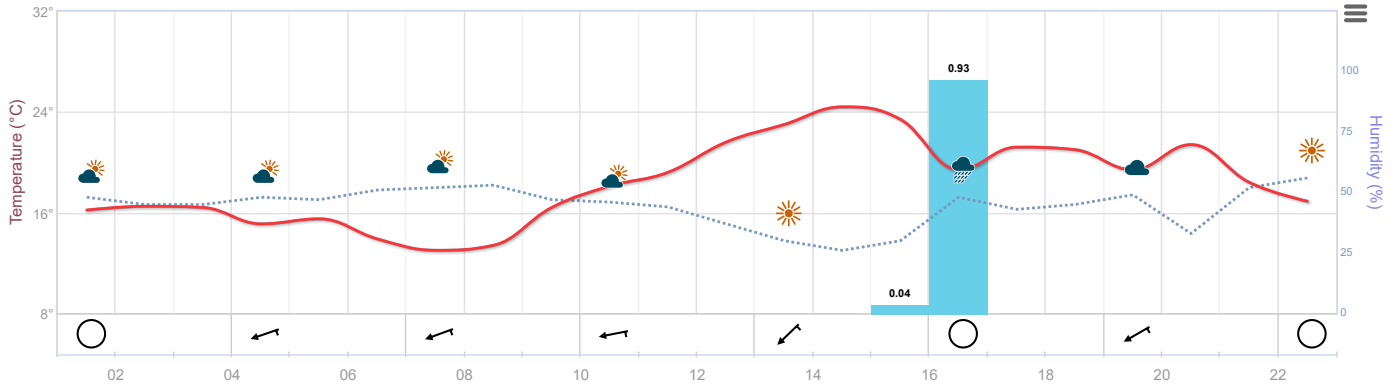

## Predicción diaria

DÍA	Temp. Máx. °C	Temp. Mín. °C	WBGT. Máx. °C	Viento Máx. knots	Viento áng.	Precip. acumulada l/m <sup>2</sup>	Nubosidad Máx. %	Humedad Máx. %	Humedad Mín. %	Presión Máx. hPa
Sábado, 20	25.2	10.4	20.8	10.5	↙ 80°	0.0	100	56	17	989
Domingo, 21	24.4	13	22.1	9.5	↗ 179°	1.0	100	66	26	985
Lunes, 22	28.6	8.8	-	10.1	↗ 55°	0.3	97	89	20	986
Martes, 23	25.7	12.7	-	5.4	↘ 113°	13.6	100	88	34	981
Miércoles, 24	24.8	14.1	-	7.6	↗ 245°	1.4	100	90	37	982
Jueves, 25	27.9	14.7	-	6.6	↗ 227°	0.4	99	77	26	982
Viernes, 26	29.2	17.3	-	9.5	↘ 335°	0.8	99	61	24	981

## Predicción horaria: domingo, 21 de mayo

Hora Local	Icono	Temp. °C	WBGT °C	Viento knots	Viento áng.	Precip. l/m <sup>2</sup>	Nubosidad %	Humedad %	Presión hPa
00:00		16.8	14.6	2.5	↙ 80°	0	16	47	984
01:00		16.2	14	3.3	↙ 82°	0	61	48	983
02:00		16.5	14.1	3.1	↙ 89°	0	77	45	983
03:00		16.4	14.1	2.9	↗ 299°	0	53	45	983
04:00		15.1	13	5.8	↗ 71°	0	46	48	983
05:00		15.5	13.3	6.0	↙ 83°	0	52	47	983
06:00		13.9	12.2	5.2	↗ 74°	0	19	51	983
07:00		13	11.4	7.0	↗ 70°	0	34	52	983
08:00		13.4	12	3.3	↙ 85°	0	42	53	983
09:00		16.4	15.1	4.3	↙ 78°	0	21	47	984
10:00		18.1	16.6	7.4	↙ 79°	0	34	46	984
11:00		19.2	17.8	8.6	↙ 75°	0	42	44	984
12:00		21.6	20.3	8.2	↗ 72°	0	43	37	983
13:00		23	21.4	5.2	↗ 46°	0	0	30	983
14:00		24.4	22.1	1.7	↘ 144°	0	33	26	982
15:00		23.4	18.9	7.4	↘ 161°	0.04	100	30	982
16:00		19.4	18.6	4.5	↗ 256°	0.93	97	48	983
17:00		21.2	20.3	3.3	↘ 327°	0	44	43	983
18:00		21	19.8	7.0	↗ 39°	0	51	45	983
19:00		19.4	17.6	8.2	↗ 60°	0	77	49	983
20:00		21.4	17.9	4.9	↘ 107°	0	39	33	983
21:00		18.4	16.4	9.5	↗ 179°	0	4	52	984
22:00		16.9	15.4	1.9	↘ 305°	0	0	56	985

Hora Local	Icono	Temp. °C	WBGT °C	Viento knots	Viento áng.	Precip. l/m <sup>2</sup>	Nubosidad %	Humedad %	Presión hPa
23:00		15.3	14.7	2.9	↙ 229°	0	0	66	985

### Gráfica - Temperatura

Zoom

From  To